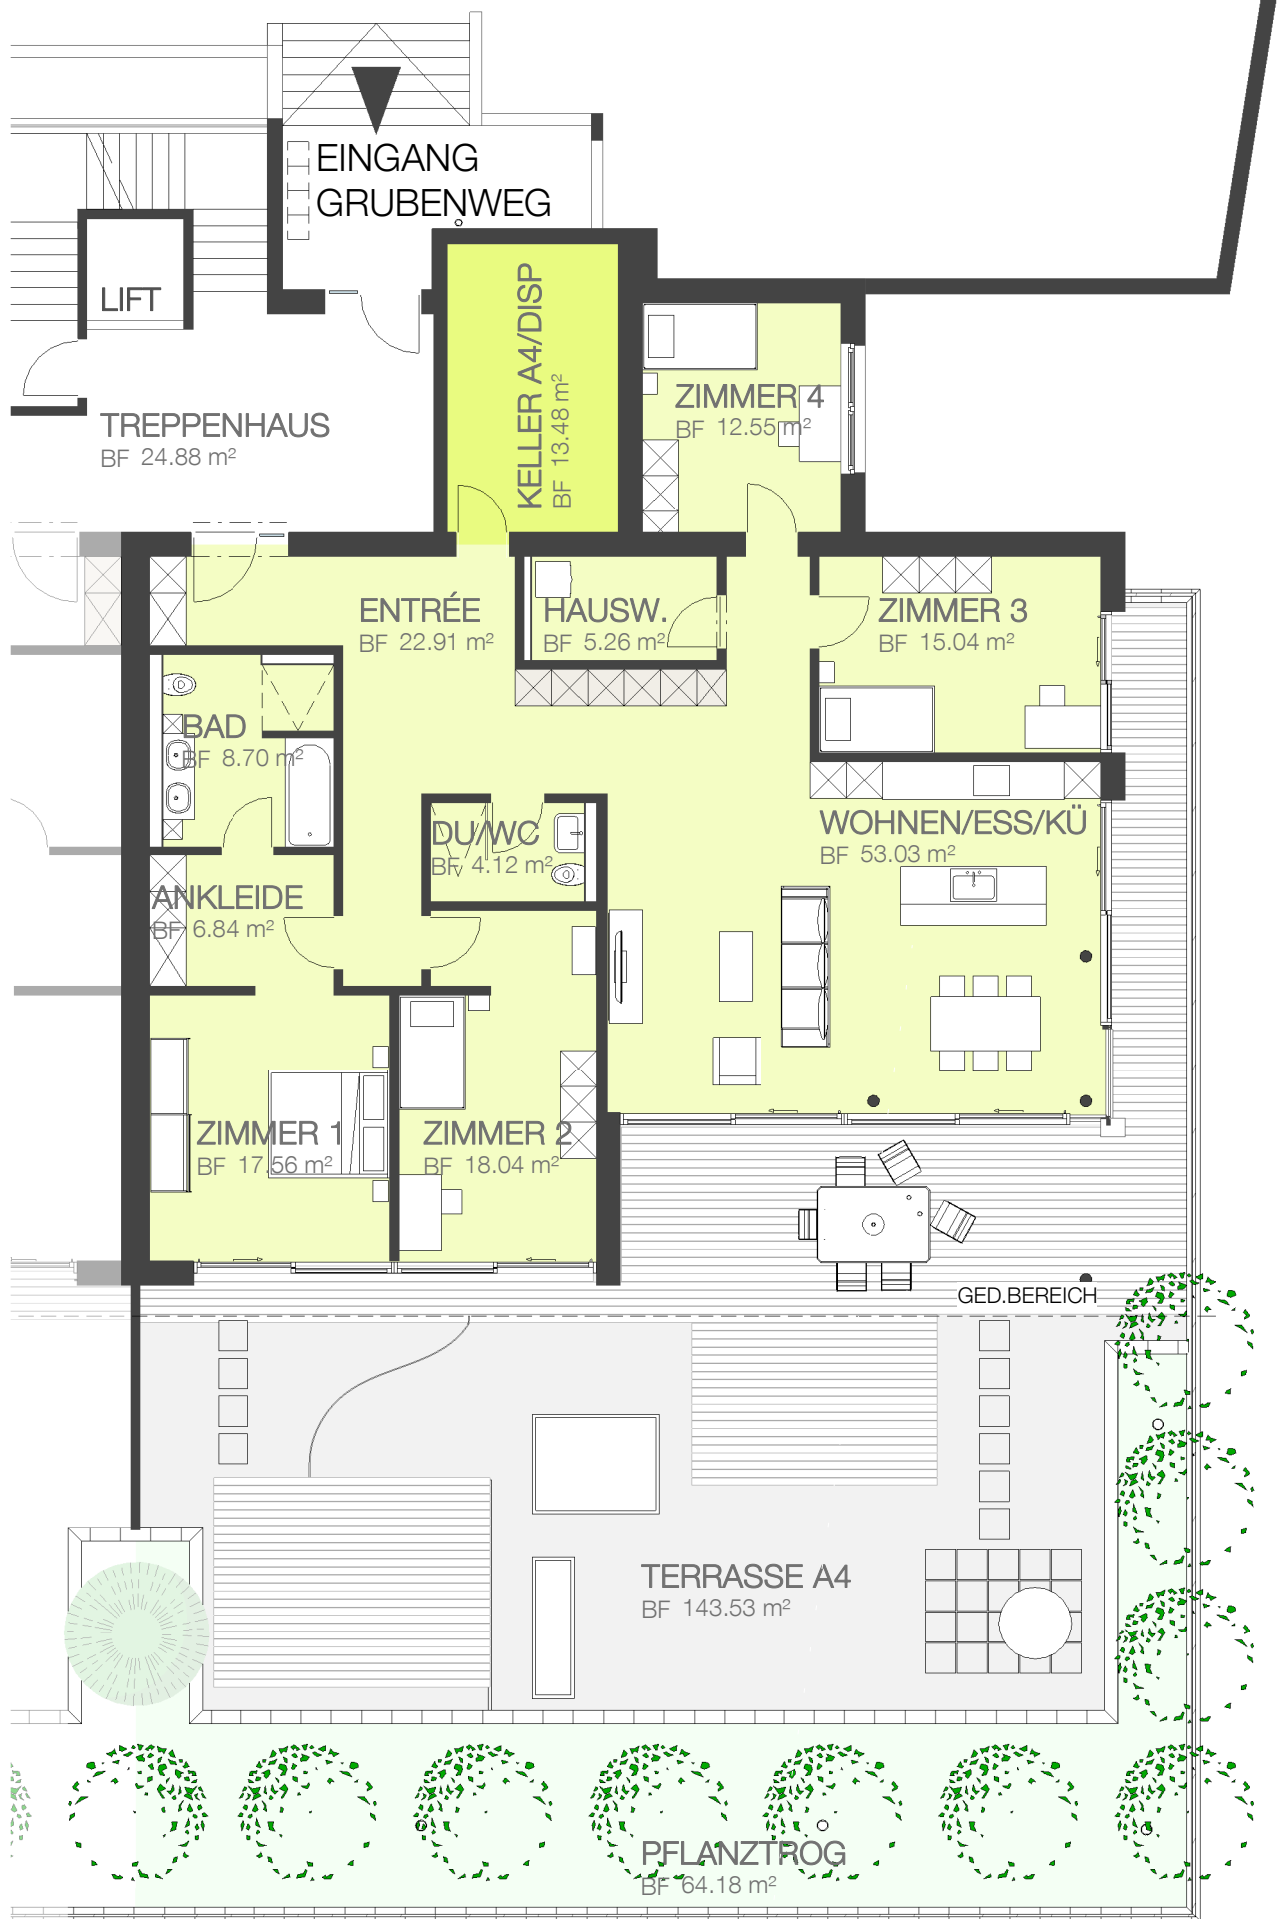

MST 1:125

TERRASSENHAUS A4

TERRASSENHAUS A4 NETTO WOHNFLÄCHE

TERRASSENHAUS A4 166.67 m²