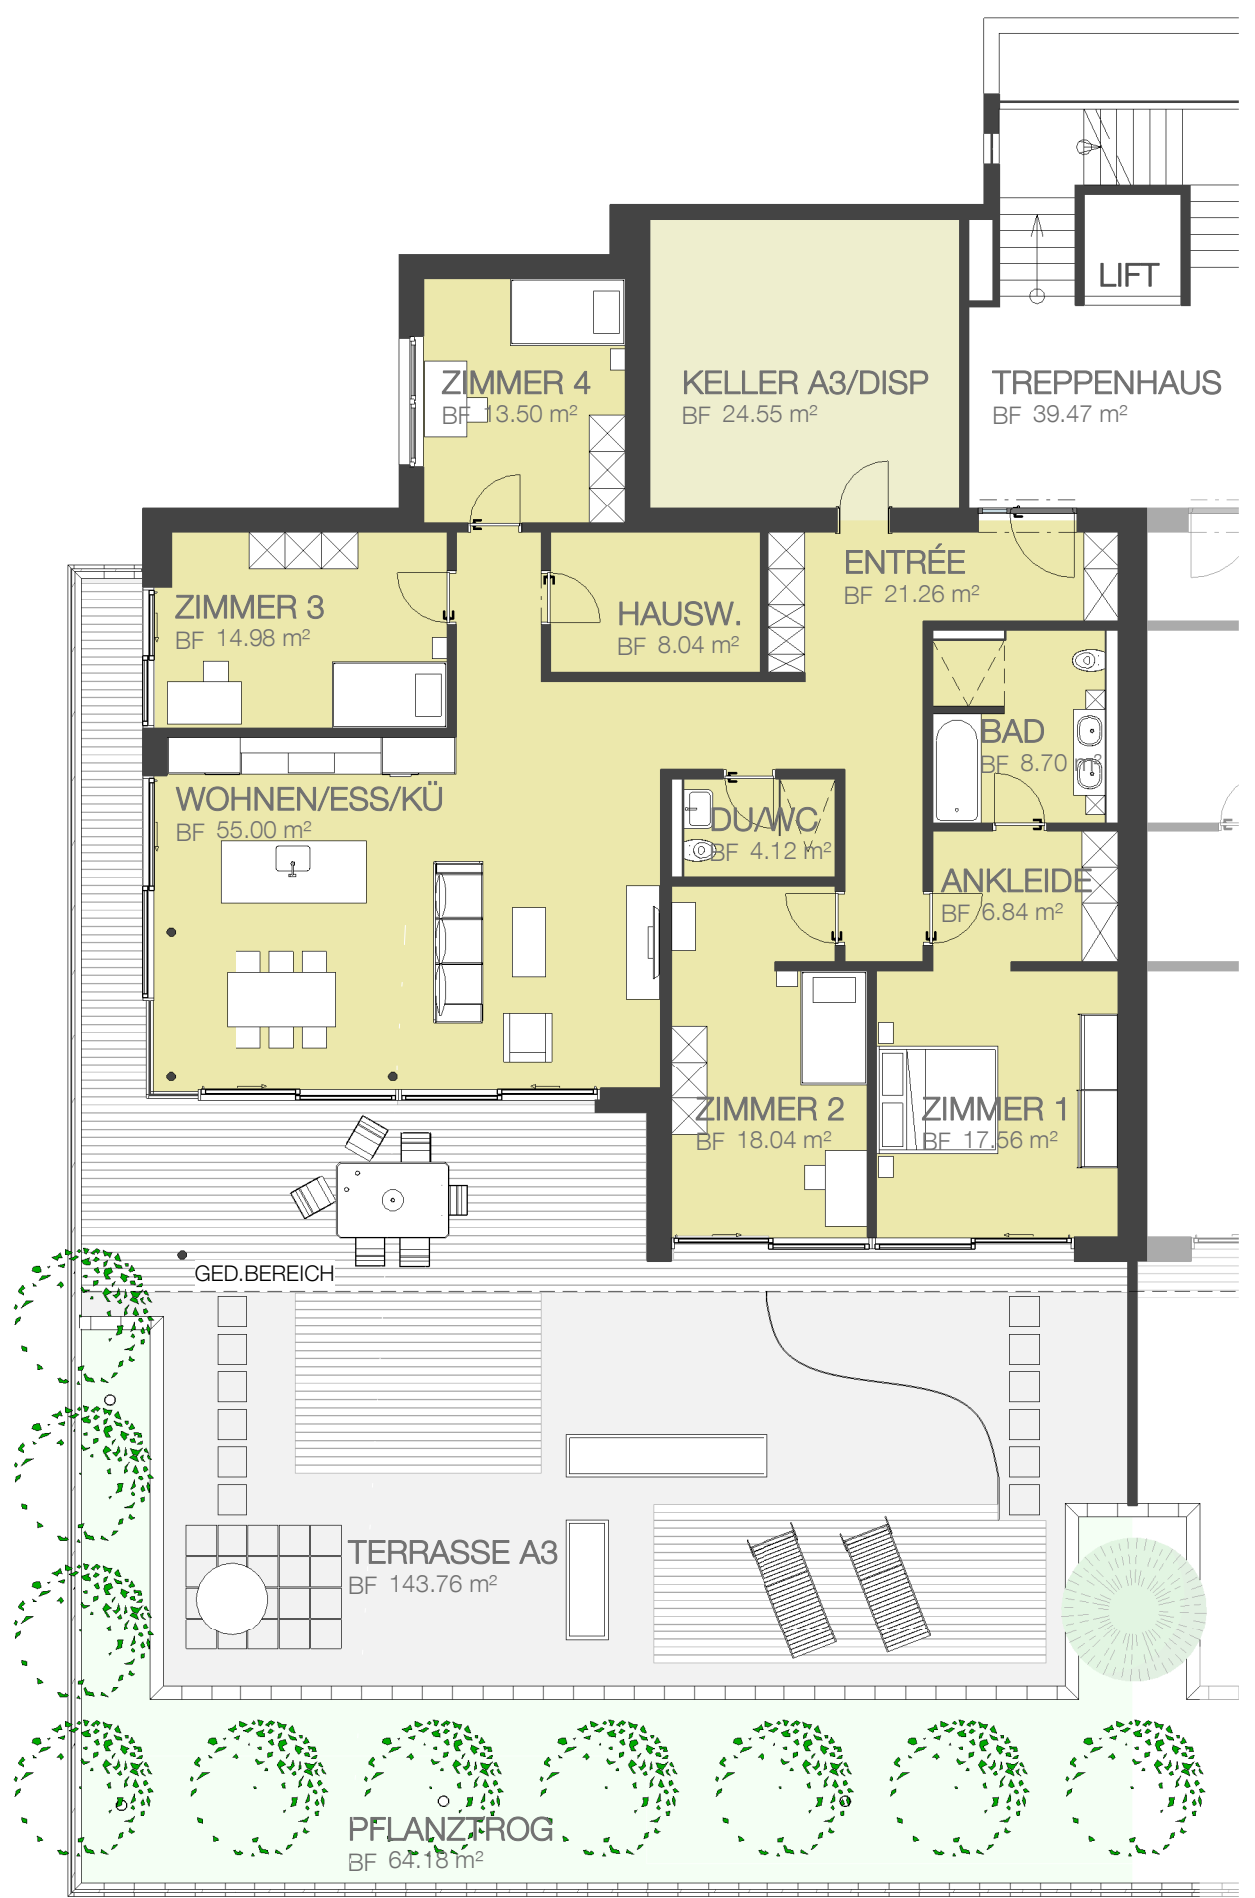

MST 1:125

# TERRASSENHAUS A3

TERRASSENHAUS A3 NETTO WOHNFLÄCHE

TERRASSENHAUS A3 168.02 m<sup>2</sup>